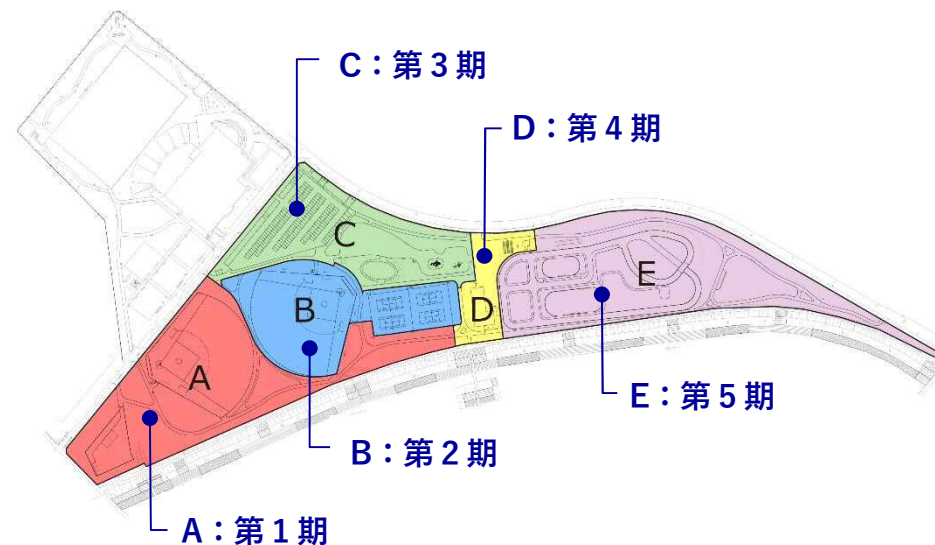

令和2年度の工事について

- ・ 野球広場 B 球場および周辺の園路や照明灯の整備を行います。
- ・ サイクルサーキットの場所を新しく公園管理用ヤードとして整備します。

工事期間（予定）

令和2年5月（上旬）～令和3年2月末

令和2年度は野球場「B 球場」、サイクルサーキットが使用できません。

工事に伴い下記図の区域を閉鎖し、通行を制限する場合があります。

令和3年度以降の工事予定について

令和3年度以降については、下記図のエリアごとに工事を進めていく予定です。各工事の時期が近くなりましたら、改めて農試公園だよりや園内の掲示板などでお知らせいたします。また、工事が終了したエリアについては、順次開放いたします。

※工事の際は、各エリアの周辺も一部閉鎖する場合があります。

公園の改修計画図は裏面をご覧ください。

改修計画図